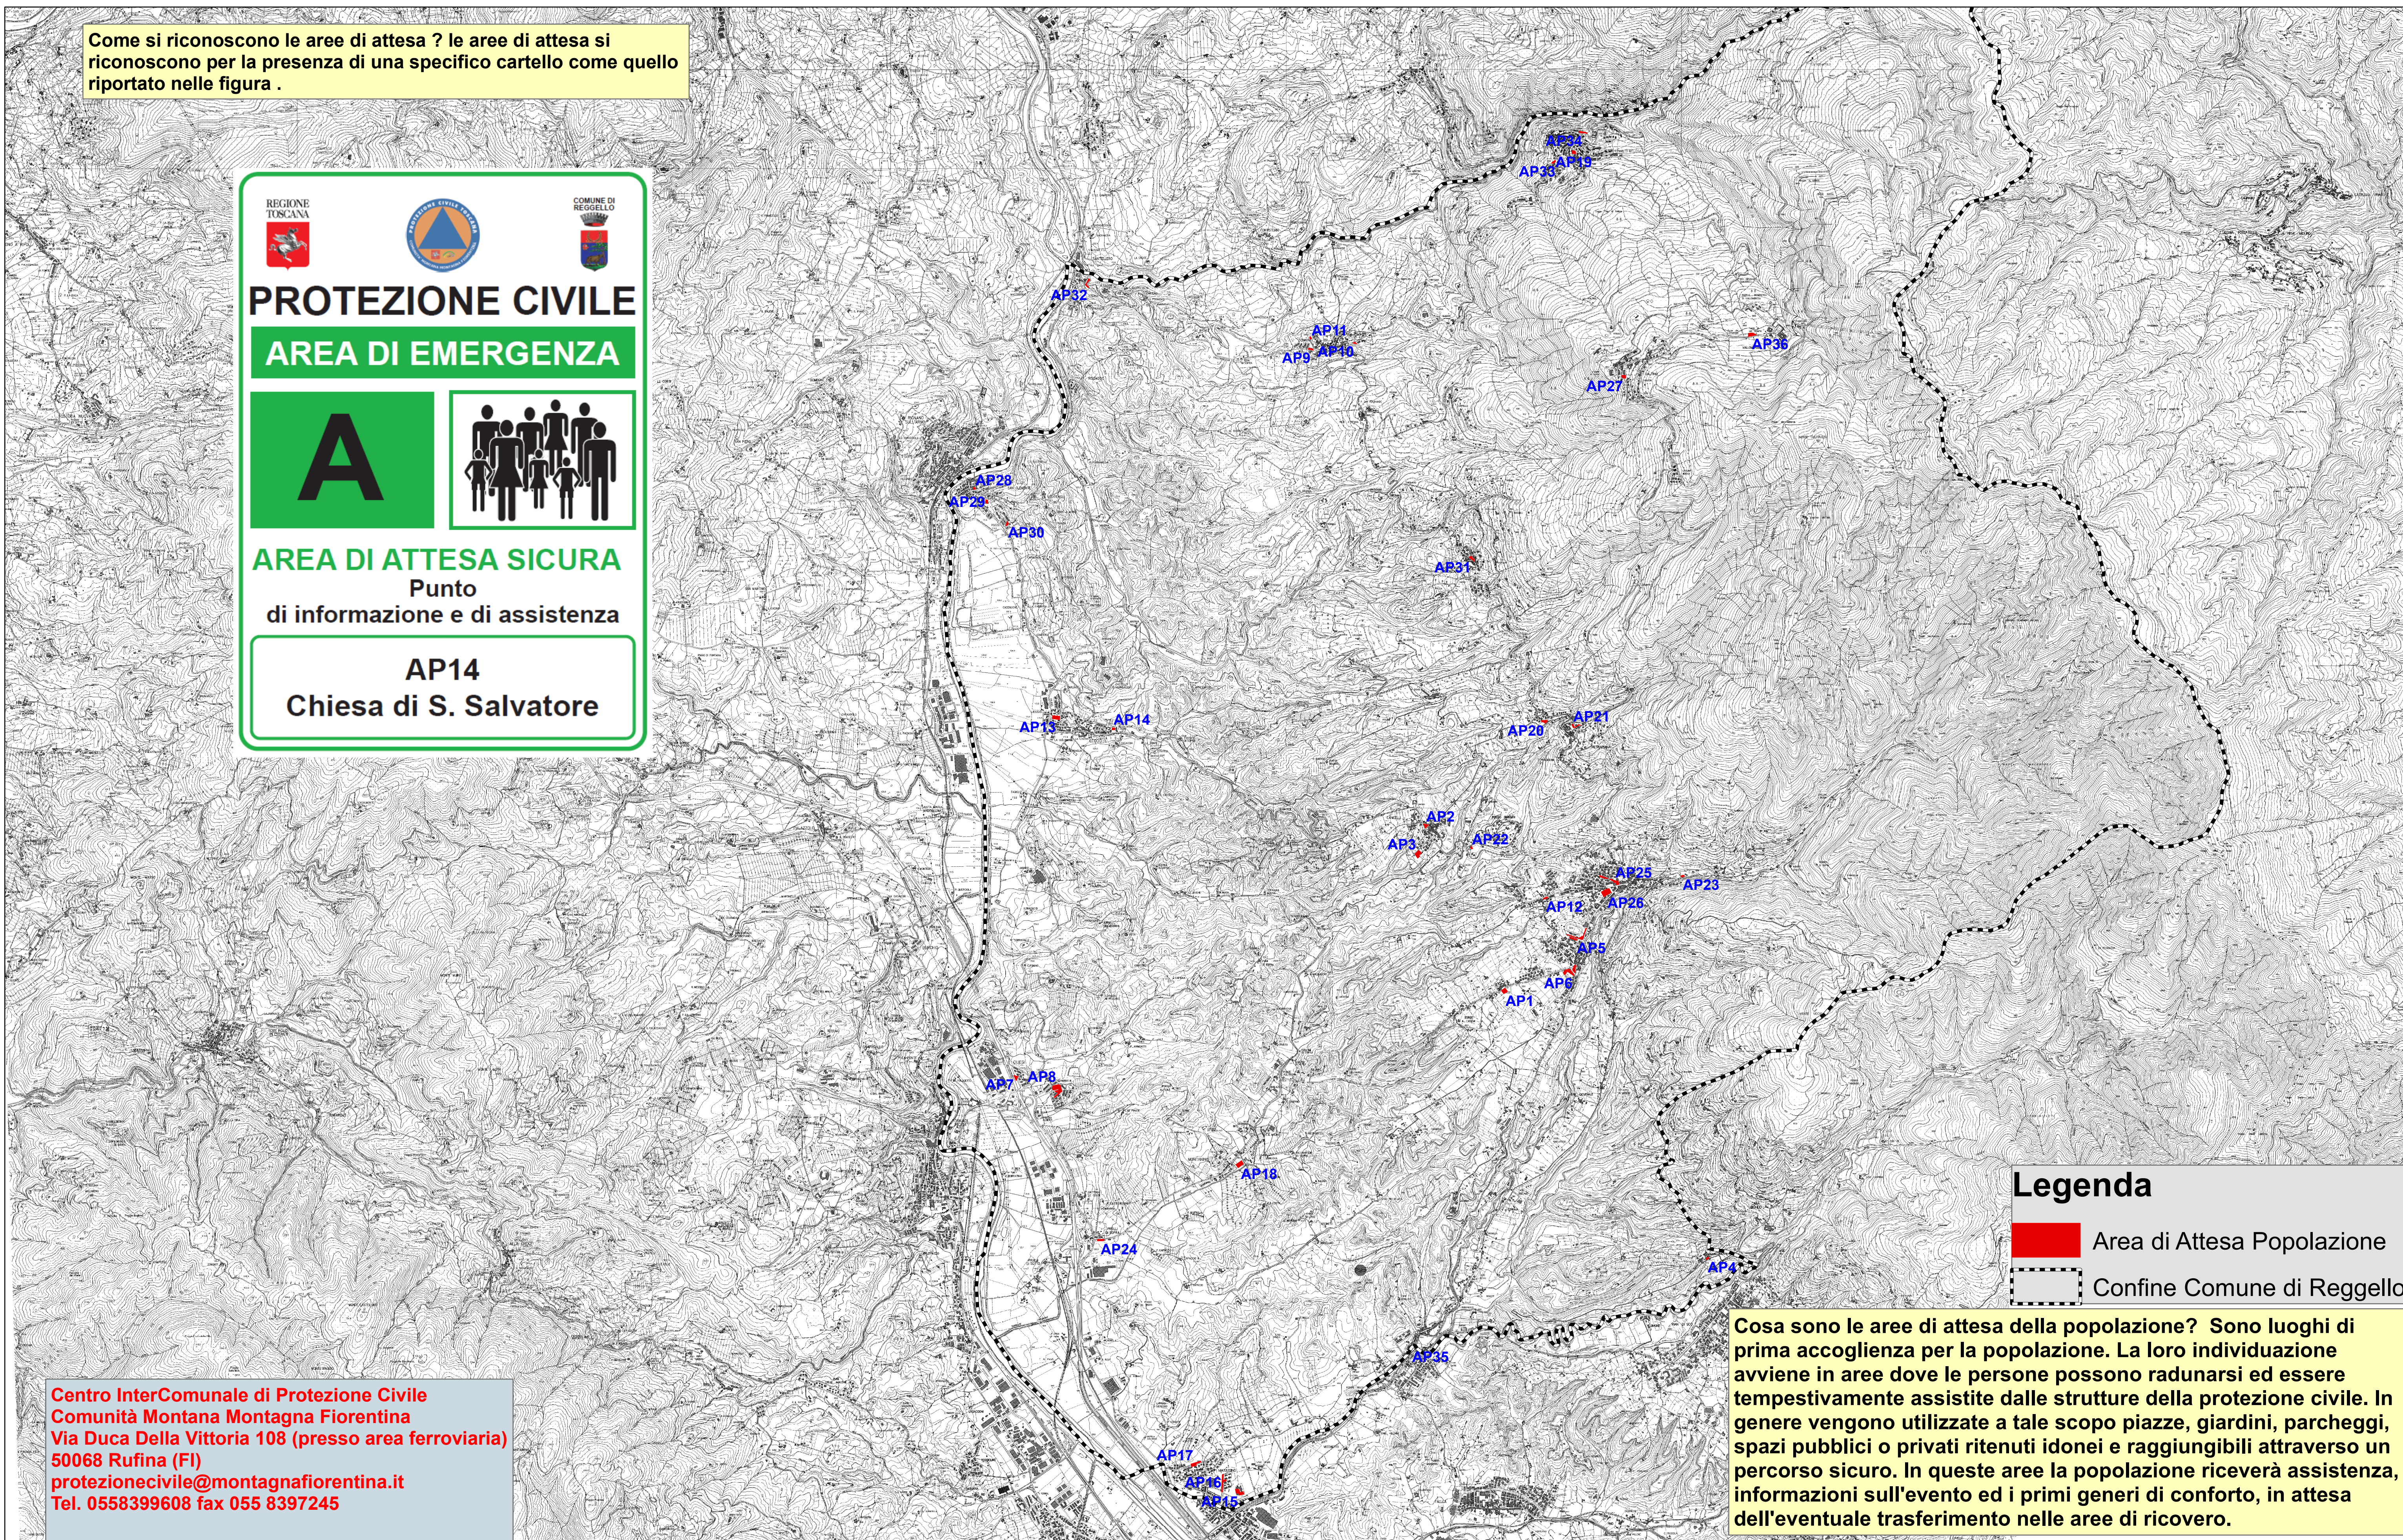

Come si riconoscono le aree di attesa ? le aree di attesa si riconoscono per la presenza di un specifico cartello come quello riportato nella figura .

Legenda

- Area di Attesa Popolazione
- Confine Comune di Reggello

Cosa sono le aree di attesa della popolazione? Sono luoghi di prima accoglienza per la popolazione. La loro individuazione avviene in aree dove le persone possono radunarsi ed essere tempestivamente assistite dalle strutture della protezione civile. In genere vengono utilizzate a tale scopo piazze, giardini, parcheggi, spazi pubblici o privati ritenuti idonei e raggiungibili attraverso un percorso sicuro. In queste aree la popolazione riceverà assistenza, informazioni sull'evento ed i primi generi di conforto, in attesa dell'eventuale trasferimento nelle aree di ricovero.