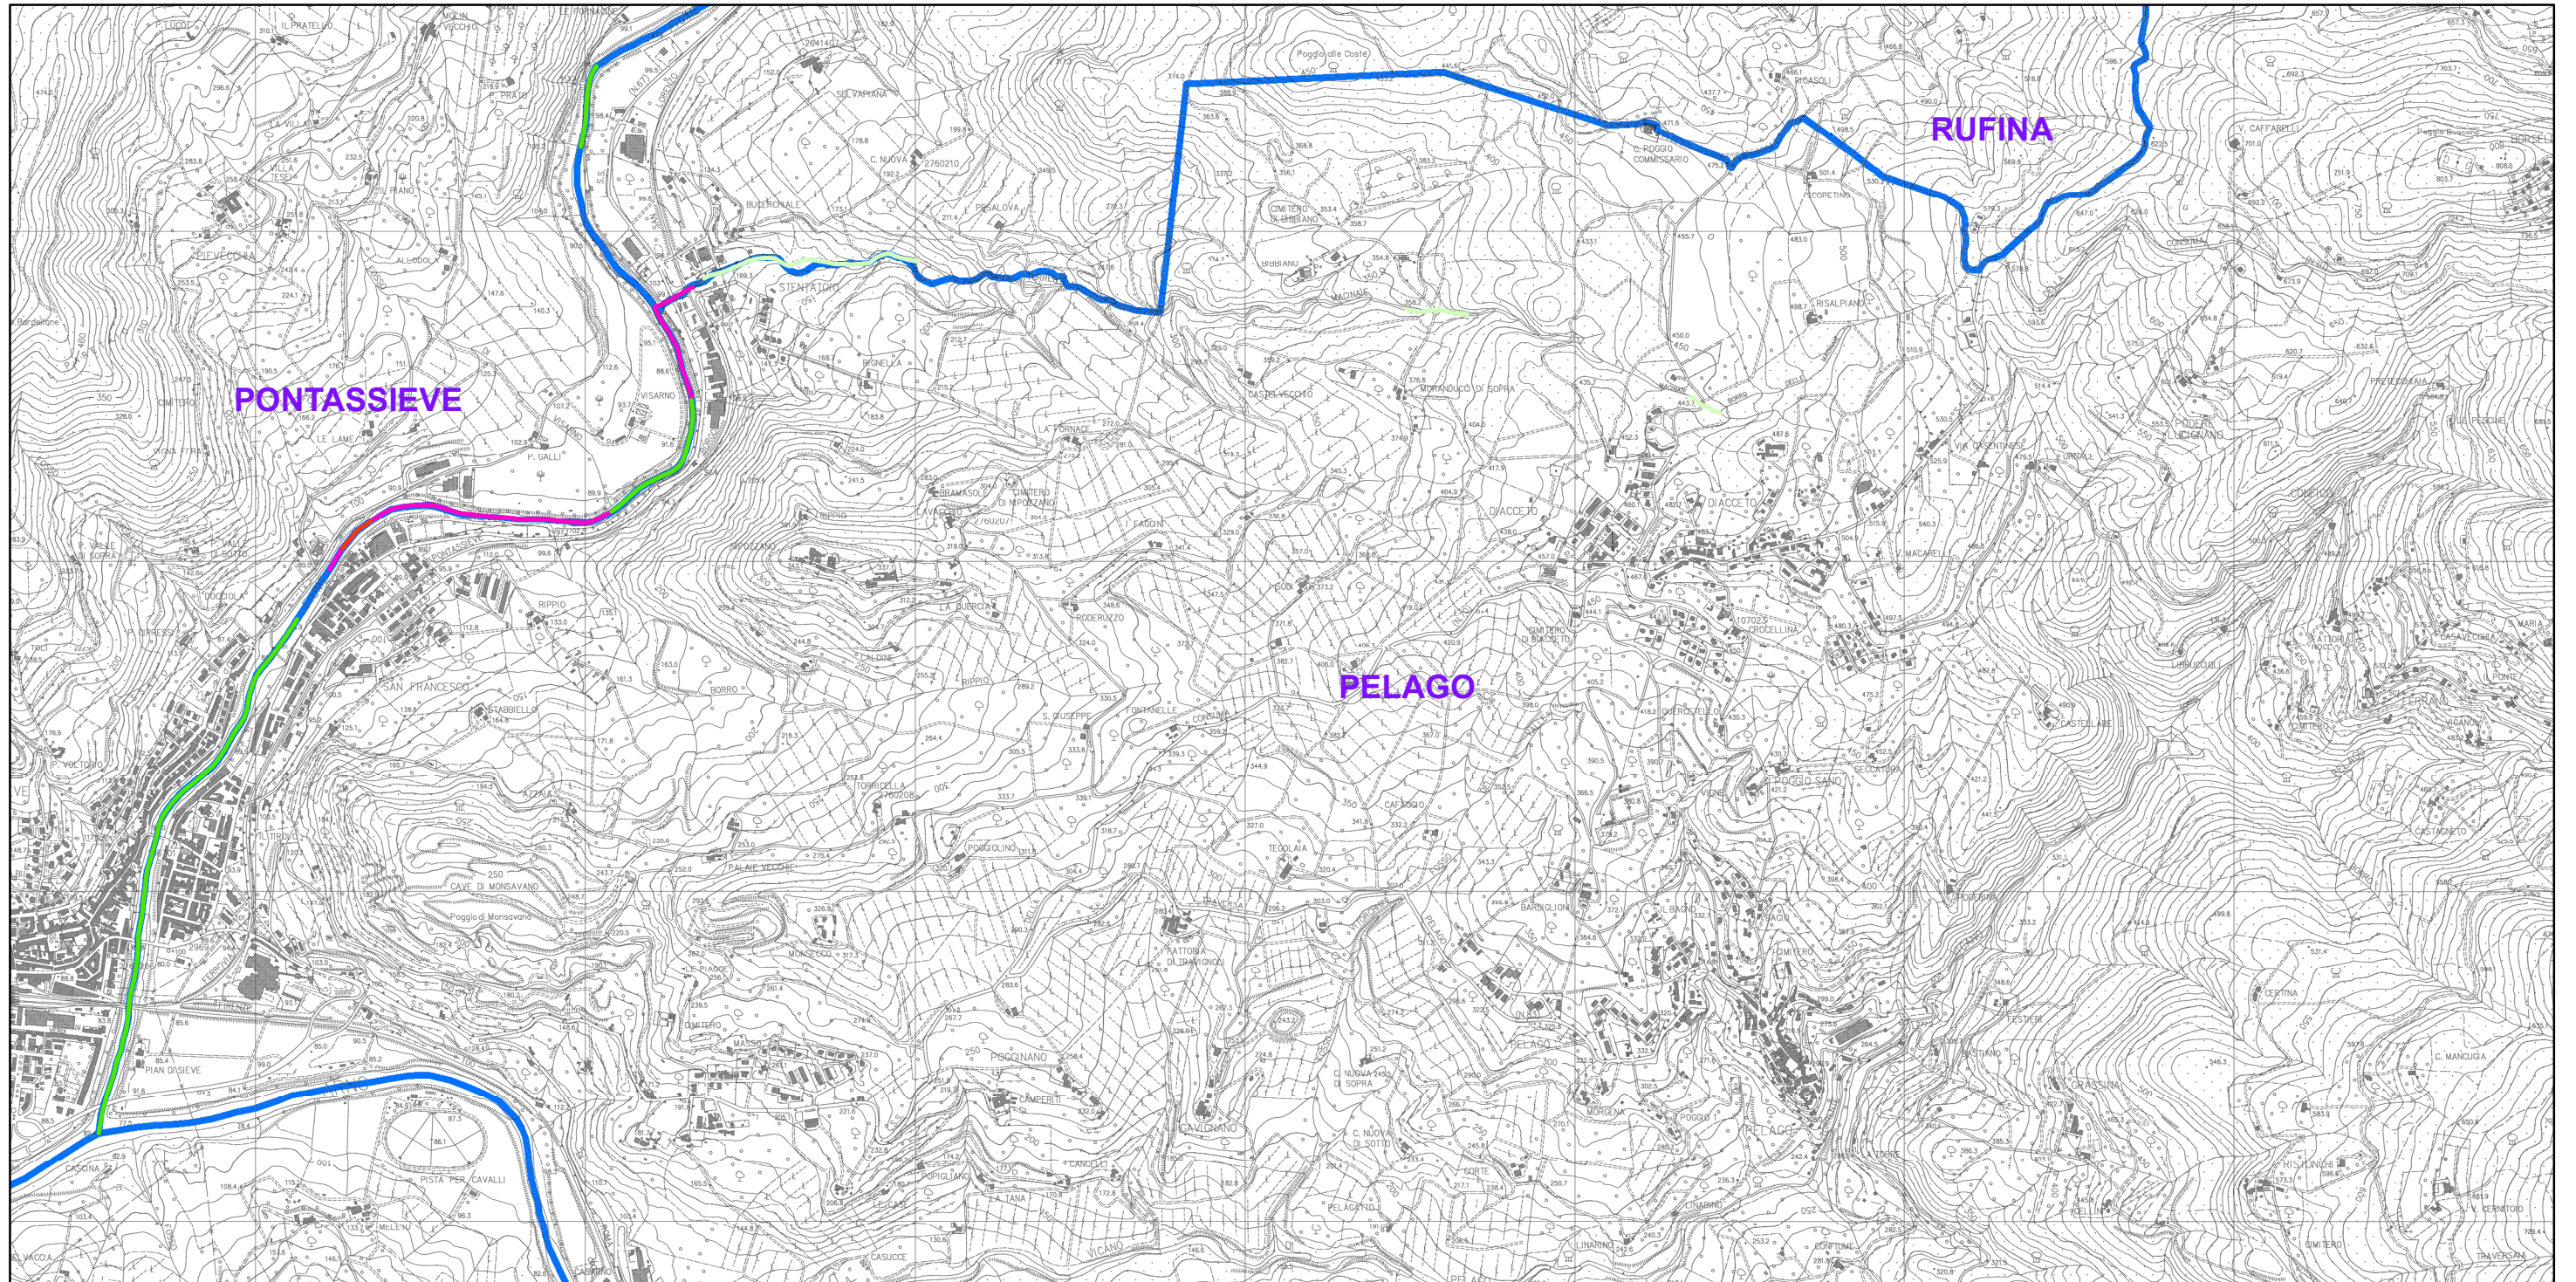

# Interventi di Bonifica Idraulica Comune di Pelago Anni 2006-2010

## Legenda

### Lavori Effettuati 2008-2010

#### ANNO ESECUZIONE

- 2008
- 2009
- 2010
- Lavori Effettuati 2006

Limiti Comunali

**1:20.000**