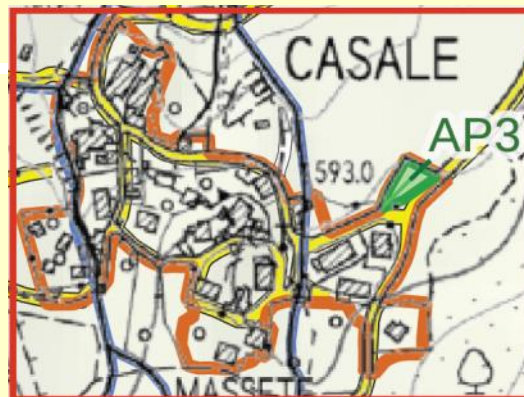

COMUNE DI SAN GODENZO

LE AREE D'ATTESA

Nel territorio comunale di San Godenzo sono presenti 9 aree di attesa che si trovano:

[AP1 Petrognano](#)

[AP2 Castagneto](#)

[AP3 Casale](#)

[AP4 Via Camporezzi](#) Capoluogo

[AP5 Via Falterona](#) Capoluogo

[AP6 Via Forlivese](#) Ex-Metano Capoluogo

[AP7 San Bavello](#)

[AP8 La Madonna](#) Castagno d'Andrea

[AP9 Parco Annigoni](#) Castagno d'Andrea

TIENITI INFORMATO!

Sui siti web della Regione Toscana: Centro Funzionale e Allerta meteo, del Dipartimento e della C.M.F.: